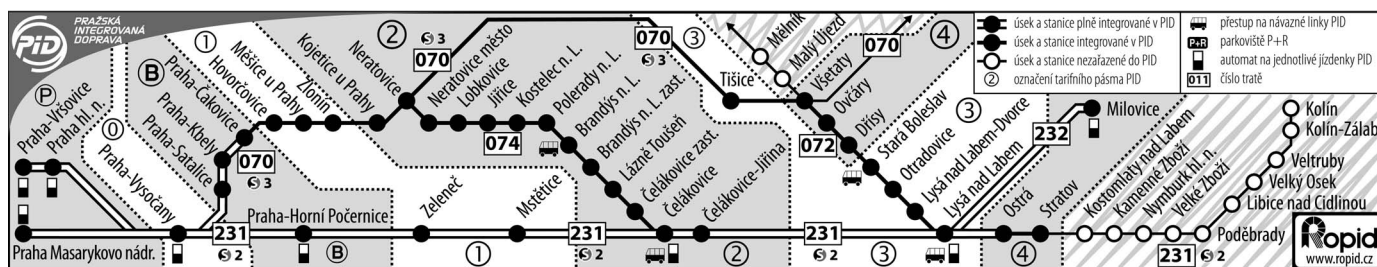

11 nejede 25.XII., 1.1.

€ 072 Lysá nad Labem - Ústí nad Labem západ

⇔ PID Lysá nad Labem - Všetaty

km	SZDC, státní organizace / ČD, a.s. Vlak	6414	9530	6454	R 720	6416	6456	R 722	6418	9534	R 724	6442	6458	R 726	9538
					RD			RD			RD			RD	RD
	Ze stanice		Praha-Vršovice		Kolín			Kolín		Praha-Vršovice	Kolín			Kolín	Praha-Vršovice
0	Lysá nad Labem ↔ 231,232 ⇔ 3	14 18			15 51	16 18		17 51	18 18		19 51			20 18	21 51
3	Lysá nad Labem-Dvorce ↔ ⇔ 3	14 21			16 21	16 25		18 21	18 25		20 21			20 25	21 51
7	Otradovice ↔ ⇔ 3	14 25			16 25	16 28		18 25	18 28		20 25			20 28	21 51
11	Stará Boleslav ↔ 1 ⇔ 3	14 28			16 28	16 33		18 28	18 33		20 28			20 33	21 51
16	Dřísý ↔ 4	14 33			16 33	16 35		18 33	18 35		20 33			20 35	21 51
18	Ovčáry ↔ 4	14 35			16 35	16 40		18 35	18 40		20 35			20 40	21 51
23	Všetaty 070 ⇔ 4	14 40	15 39		16 40	16 42		18 40	18 44	19 39	20 08			20 40	21 51
	Všetaty 070 ⇔ 4		15 40		16 42	16 47		18 44	18 49	19 40	20 09			20 42	21 51
30	Malý Újezd ↔	14 47	15 46		16 47	16 50		18 49	18 52	19 46	20 17			20 47	21 51
33	Mělník 076	14 50	15 50		16 50	16 53		18 50	18 54	19 50	20 17			20 50	21 51
	Mělník 076		15 51		16 53	16 56		18 53	18 56	19 51	20 19			20 51	21 51
36	Mělník-Mlázice ↔	14 53			16 56	17 00		18 56	19 00		20 19			20 51	21 51
41	Liběchov ↔	14 56			17 00	17 06		19 00	19 06		20 19			20 51	21 51
47	Stětí	15 06		16 06	16 31	17 06	18 06	18 31	19 06		20 31			20 51	21 51
53	Hoštka	15 12		16 12	17 06	17 12	18 12	18 31	19 06		20 31			20 51	21 51
59	Polepy	15 17		16 17	17 06	17 17	18 17	18 31	19 06		20 31			20 51	21 51
63	Křešice u Litoměřic ↔	15 21		16 21	17 06	17 21	18 21	18 31	19 06		20 31			20 51	21 51
69	Litoměřice město 087 ↔ 2	15 27		16 27	17 06	17 27	18 27	18 31	19 06		20 31			20 51	21 51
74	Velké Zernoseky	15 32		16 32	17 06	17 32	18 32	18 31	19 06		20 31			20 51	21 51
80	Libochovany ↔	15 37		16 37	17 06	17 37	18 37	18 31	19 06		20 31			20 51	21 51
85	Sebuzín ↔	15 42		16 42	17 06	17 42	18 42	18 31	19 06		20 31			20 51	21 51
94	Ústí nad Labem-Střekov 073	15 49		16 49	17 10	17 49	18 49	19 10	19 49		21 10			21 10	21 51
	Ústí nad Labem-Střekov 073		15 50	16 50	17 15	17 54	18 54	19 15	19 54		21 15			21 15	21 51
96	Ústí nad Labem západ 130,131	15 54		16 54	17 15	17 54	18 54	19 15	19 54		21 15			21 15	21 51
	Do stanice														

10 nejede 24., 31.XII.

26 jede v 1 a 1, nejede 24. - 26., 31.XII., 12.IV., 5.VII., 27.IX.

26 jede v 1 nejede 31.XII.

1 Návrhová autobusová doprava PID (jízdní řády: www.ropid.cz)

Stará Boleslav	367, 375, 379, 478 – místní doprava Brandýs nad Labem-Stará Boleslav

2 Návrhová autobusová doprava Ústeckého kraje (podrobné informace: <http://doprava.kr-ustecky.cz>)

Litoměřice město	637 ve směru a ze směru Bohušovice nad Ohří a Brozany 639 ve směru a ze směru Terežín a Trávčice 684 ve směru a ze směru Chodouny a Roudnice nad Labem